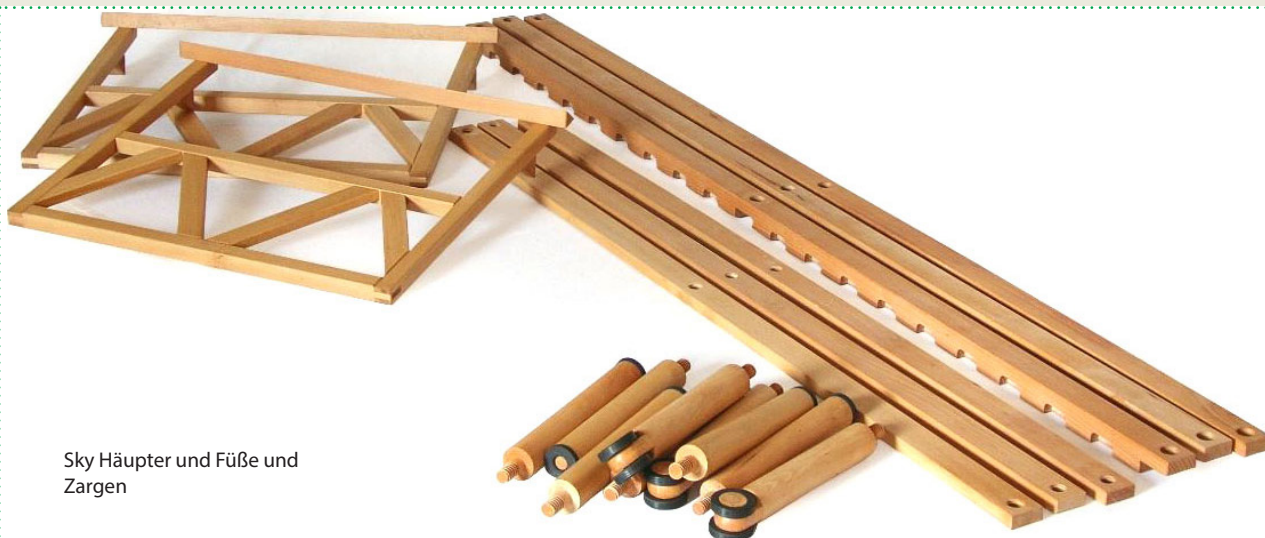

Boistabankl

Sitzen

KURZBESCHREIBUNG

Die richtige "Boistarung" ist Einladung und Verführung zugleich. So ist das in der Natur und so ist das beim GEA Boistabankl. Sie lädt zum Entspannen, verführt zum Träumen, Lesen, Plaudern und Kuschneln. Wie das aber bei GEA Möbeln nun mal so ist, kann es auch noch als schmales Gästebett verwendet werden, da mit der Top 7.02 auch eine vollwertige GEA Matratze mit im Spiel ist

TECHNISCHE DATEN

Das Boistabankl ist eine Weiterentwicklung des Black Bird Bettes und gehört somit zur GEA Black Bird Familie. Es besteht aus Massivholz in Rotbuche gedämpft, geölt und gewachst und ist komplett metallfrei. Die Längs- und Querteile sind durch das Holzgewinde der Beine solide und fest verbunden. Die Anzahl der Beine gibt Stabilität und ermöglicht unverkünstelt zarte Proportionen. Die Latten vom Lattenrost werden einfach eingelegt. Genial einfach, einfach genial! Als Polsterung punktet unser Boistabankl mit einer vollwertigen GEA Matratze, der Top 7.02, und darüber ein Boistajapo. Unser gesamtes Stoffsortiment, sowie auch die Füllmaterialien sind entweder aus kontrolliert biologischem Anbau (kbA) oder kontrolliert biologischer Tierhaltung (kbT).

Sky Häupter und Füße und
Zargen

KONSTRUKTION

Boistabankl Gestell:

Massivholzleisten, im Eckbereich Holzgewinde zur Aufnahme der Füße in den Maßen 70 x 200 cm

Füße: gedrechseltes Massivholz mit Gewindebolzen und Antirutschgummi, konisch. Höhe frei wählbar

Lattenrost: Der Lattenrost wird direkt in die eingefrästen Längszargen eingelegt.

Häupter: 2x Haupt Sky 100 cm; werden in den Rahmen eingehängt.

Boistabankl standard

Bettfüße werden eingeschraubt

Lattenrostleisten werden eingelegt